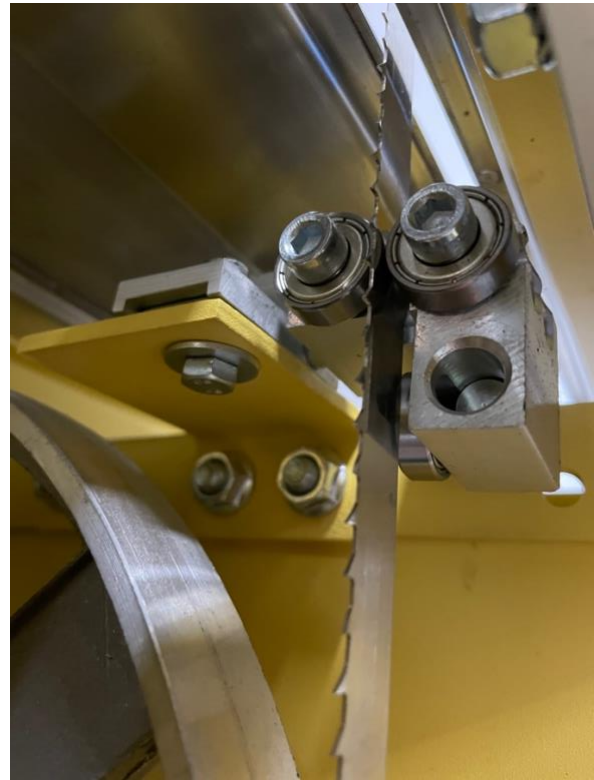

# Kjøtttsag SSG250

---

Kulelagerstyring over og under sagbord

Øvre bladstyring kan heves og senkes, maks kuttehøyde på ca. 210 mm

Lett tilkomst for rengjøring med luke inn til øvre og nedre drivhjul

Oppsamlingsbrett under nedre sagbladhjul

Mulighet for tilkobling av kjøttkvern på siden av sagen.