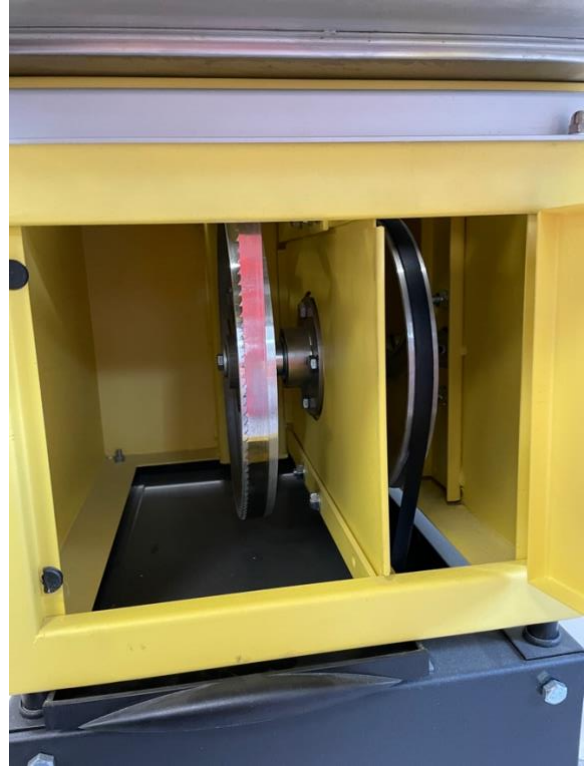

# Kjøtttsag SSG250

---

Kulelagerstyring over og under sagbord

Øvre bladstyring kan heves og senkes, maks kuttehøyde på ca. 210 mm

Lett tilkomst for rengjøring med luke inn til øvre og nedre drivhjul

Oppsamlingsbrett under nedre sagbladhjul

Mulighet for tilkobling av kjøttkvern på siden av sagen.