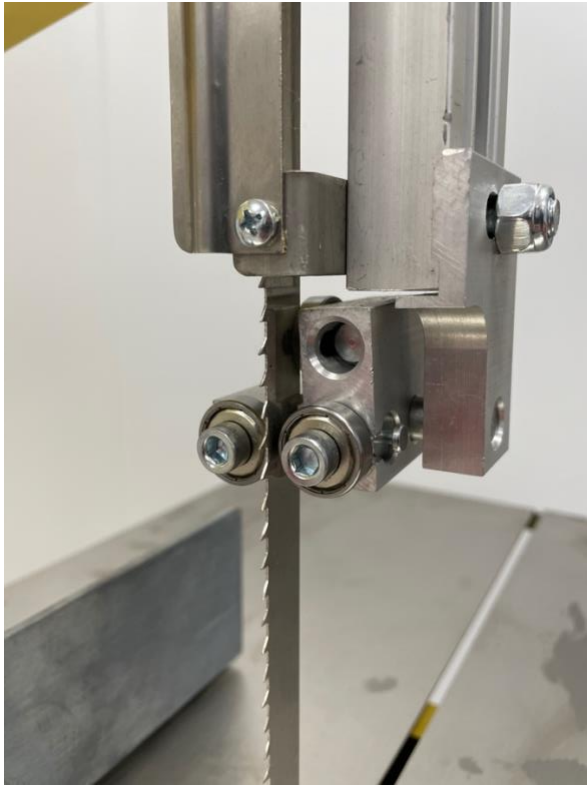

# Kjøtttsag SSG250

---

Kulelagerstyring over og under sagbord

Øvre bladstyring kan heves og senkes, maks kuttehøyde på ca. 210 mm

Lett tilkomst for rengjøring med luke inn til øvre og nedre drivhjul

Oppsamlingsbrett under nedre sagbladhjul

Mulighet for tilkobling av kjøttkvern på siden av sagen.